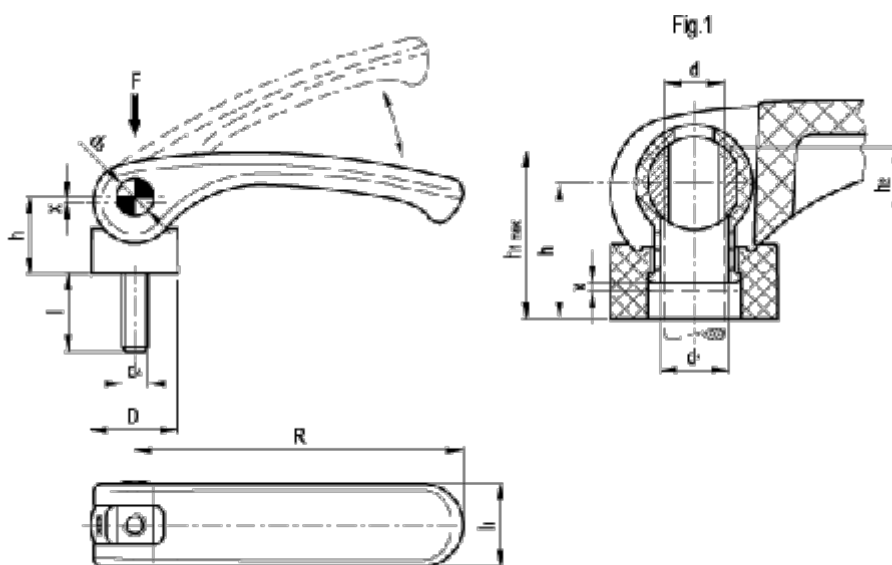

Varenummer: 2303033586  
Beskrivelse: E+G Excenterlås  
LAC.80 p-M8x50

## Mål

D = 20	R	= 79
d = M8	Tilspænding (Nm)	= 6000
d1 = 8.1	Vægt (g)	= 55
d3 = 11	x	= 1
d4 = M8		
h = 21		
l = 50		
l1 = 20		